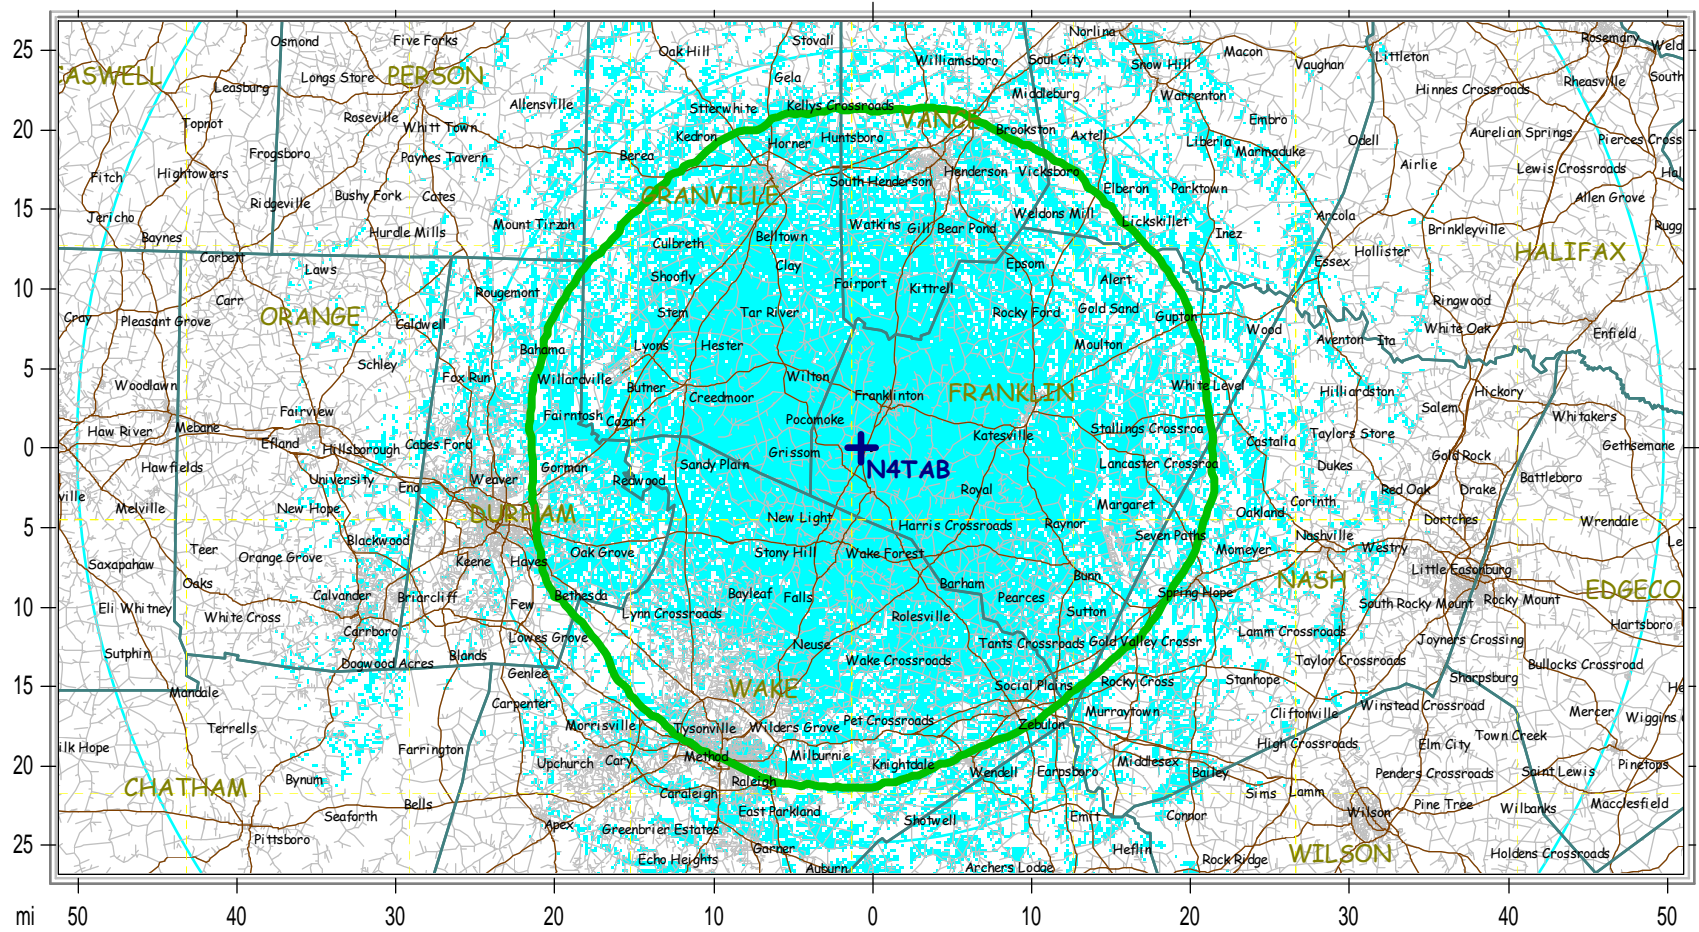

N4TAB 442.175 Repeater

County Borders    State Borders    Highways    Streets    Lat/Lon Grid

Map Scale: 1:765208    1" = 12.08 mi    V\H Size: 53.62 x 102.22 mi